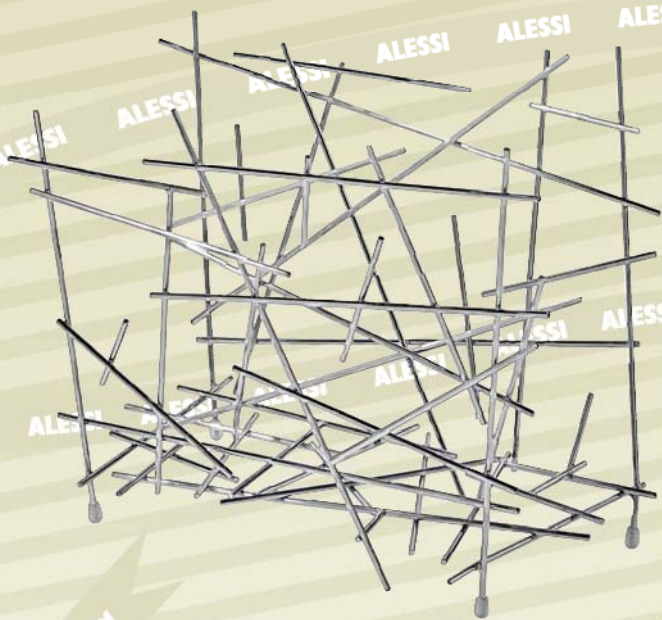

Blow up, design Fratelli Campana
Portariviste, magazine holder, porte-revues, Zeitschriftenhalter