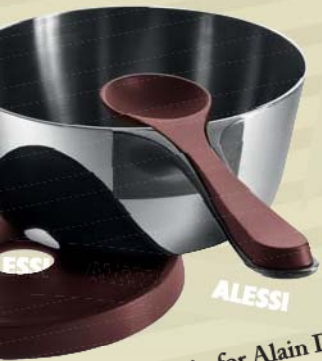

Pasta cooking unit, design Patrick Jouin for Alain Ducasse
per la cottura della pasta, pasta cooking unit,
pour la cuisson des pâtes, Pastakochset